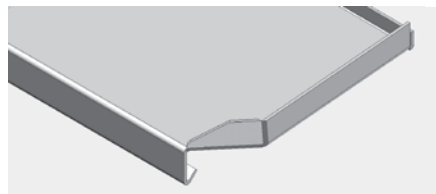

FENSTERBÄNKE

FENSTERBÄNKE

① GEHRUNGEN

Gehrung innen

Gehrung aussen

Dila Gehrung innen

Dila Gehrung aussen

② PFOSTENKLINKUNGEN

Pfostenklinkung 2-seitig ohne Bord

Pfostenklinkung 3-seitig ohne Bord

Pfostenklinkung 2-seitig mit Bord

Pfostenklinkung 3-seitig mit Bord

AUFMASSE

③ SEITENABSCHLÜSSE

Stehbord

Putzbord

Putzbord Klinkung

Stehbord mit Wasserabweiser

Putzbord mit Wasserabweiser

Stehbord Klinkung

Abbordung

Konisch

Streifbank

Dila Fensterbank

Ladenklinkung

STANDARD PUTZBORDE

Lieferzeit – ab Werk:

Alu roh: 2 Arbeitstage
 Elox: 2 Arbeitstage
 EBL: 3 Arbeitstage

Lieferzeit – geliefert:

Alu roh: 3 Arbeitstage
 Elox: 3 Arbeitstage
 EBL: 4 Arbeitstage