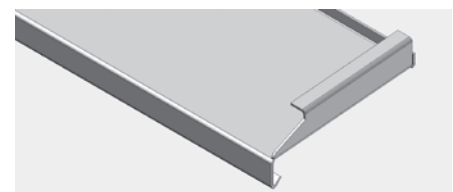

Ladenklinkung

STANDARD PUTZBORDE

Lieferzeit – ab Werk:

Alu roh: 2 Arbeitstage
 Elox: 2 Arbeitstage
 EBL: 3 Arbeitstage

Lieferzeit – geliefert:

Alu roh: 3 Arbeitstage
 Elox: 3 Arbeitstage
 EBL: 4 Arbeitstage

15/25

20/25

10/25

8/22

10/20

Putzbordmassen werden innen gemessen und können aussen Toleranzen bis 0.5mm pro Seite aufweisen.

Putzbord

STANDARD STEBBORDE