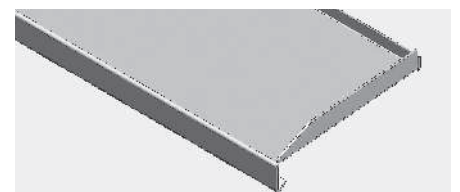

40

30

25

20

15

Stehbordmasse werden aussen gemessen und können innen Toleranzen bis 0.5mm pro Seite aufweisen.

Stehbord

Fensterbank, chromstahl