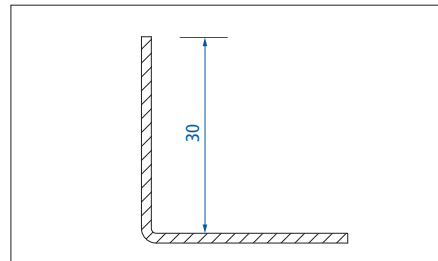

15/25

20/25

10/25

8/22

10/20

Putzbordmassen werden innen gemessen und können aussen Toleranzen bis 0.5mm pro Seite aufweisen.

Putzbord

STANDARD STEBBORDE

40

30

25

20

15

Stehbordmasse werden aussen gemessen und können innen Toleranzen bis 0.5mm pro Seite aufweisen.

Stehbord

Fensterbank, chromstahl