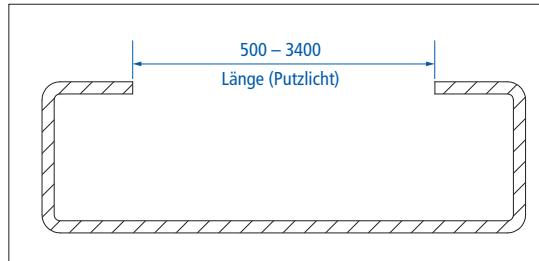

Putzbord Klinkung

Stehbord mit Wasserabweiser

Putzbord mit Wasserabweiser

Stehbord Klinkung

Abbordung

Konisch

Streifbank

Dila Fensterbank

Ladenklinkung

STANDARD PUTZBORDE

Lieferzeit – ab Werk:

Alu roh: 2 Arbeitstage
 Elox: 2 Arbeitstage
 EBL: 3 Arbeitstage

Lieferzeit – geliefert:

Alu roh: 3 Arbeitstage
 Elox: 3 Arbeitstage
 EBL: 4 Arbeitstage

15/25

20/25

10/25

8/22

10/20

Putzbordmassen werden innen gemessen und können aussen Toleranzen bis 0.5mm pro Seite aufweisen.

Putzbord

STANDARD STEBBORDE