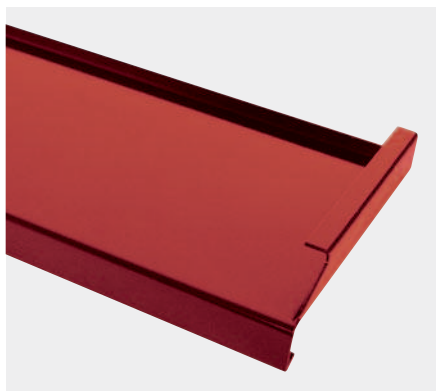

40

30

25

20

15

Stehbordmasse werden aussen gemessen und können innen Toleranzen bis 0.5mm pro Seite aufweisen.

Stehbord

Fensterbank, chromstahl

Fensterbank, einbrennlackiert

Fensterbank, eloxiert

Fensterbank, Gerstenkorn
mit Schutzfolie (blau)

Fensterbank, Riffelblech
mit Schutzfolie (blau)