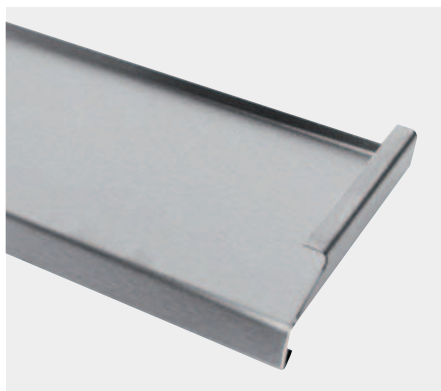

40

30

25

20

15

Stehbordmasse werden aussen gemessen und können innen Toleranzen bis 0.5mm pro Seite aufweisen.

Stehbord

Fensterbank, chromstahl