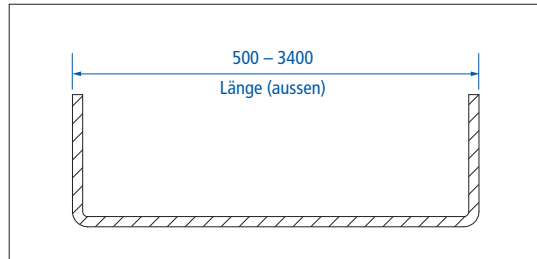

15/25

20/25

10/25

8/22

10/20

Putzbordmassen werden innen gemessen und können aussen Toleranzen bis 0.5mm pro Seite aufweisen.

Putzbord

STANDARD STEBBORDE