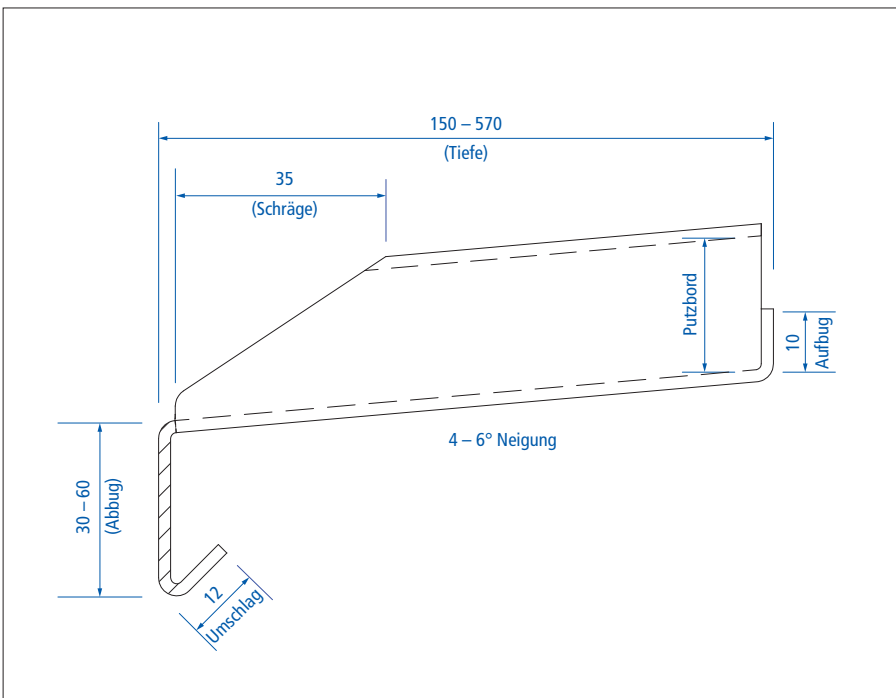

15/25

20/25

10/25

8/22

10/20

Putzbordmassen werden innen gemessen und können aussen Toleranzen bis 0.5mm pro Seite aufweisen.

Putzbord

STANDARD STEBBORDE

40

30

25

20

15

Stehbordmasse werden aussen gemessen und können innen Toleranzen bis 0.5mm pro Seite aufweisen.

Stehbord

Fensterbank, chromstahl