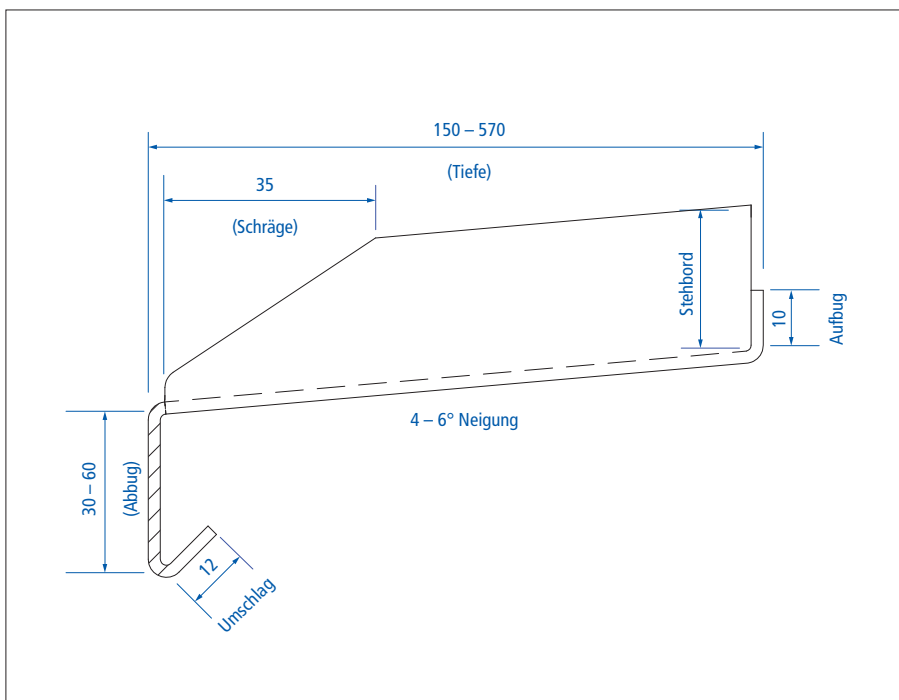

FENSTERBÄNKE

FENSTERBÄNKE

① GEHRUNGEN

Gehrung innen

Gehrung aussen

Dila Gehrung innen

Dila Gehrung aussen

② PFOSTENKLINKUNGEN

Pfostenklinkung 2-seitig ohne Bord

Pfostenklinkung 3-seitig ohne Bord

Pfostenklinkung 2-seitig mit Bord

Pfostenklinkung 3-seitig mit Bord

AUFMASSE

③ SEITENABSCHLÜSSE

Stehbord

Putzbord

15/25

20/25

10/25

8/22

10/20

Putzbordmassen werden innen gemessen und können aussen Toleranzen bis 0.5mm pro Seite aufweisen.

Putzbord

STANDARD STEBBORDE

40

30

25

20

15

Stehbordmasse werden aussen gemessen und können innen Toleranzen bis 0.5mm pro Seite aufweisen.

Stehbord

Fensterbank, chromstahl