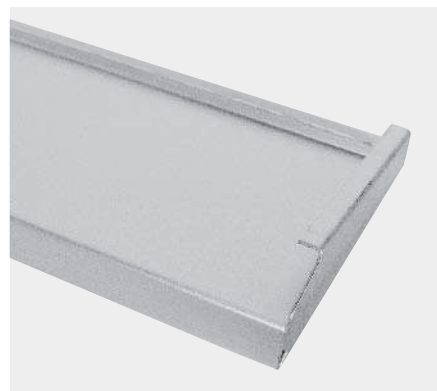

Fensterbank, eloxiert