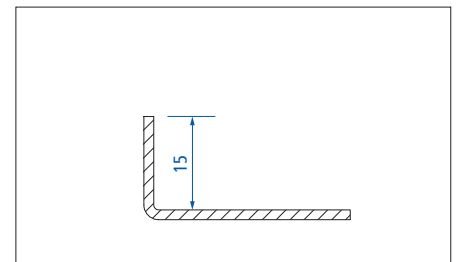

40

30

25

20

15

Stehbordmasse werden aussen gemessen und können innen Toleranzen bis 0.5mm pro Seite aufweisen.

Stehbord

Fensterbank, chromstahl