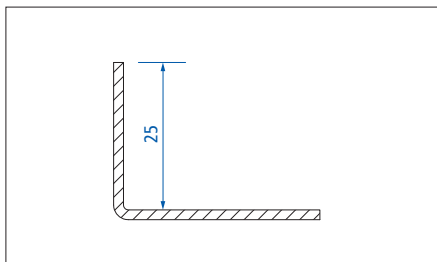

STANDARD STEBBORDE

Lieferzeit – ab Werk:

Alu roh: 2 Arbeitstage

Elox: 2 Arbeitstage

EBL: 3 Arbeitstage

Lieferzeit – geliefert:

Alu roh: 3 Arbeitstage

Elox: 3 Arbeitstage

EBL: 4 Arbeitstage

40

30

25

20

15

Stehbordmasse werden aussen gemessen und können innen Toleranzen bis 0.5mm pro Seite aufweisen.