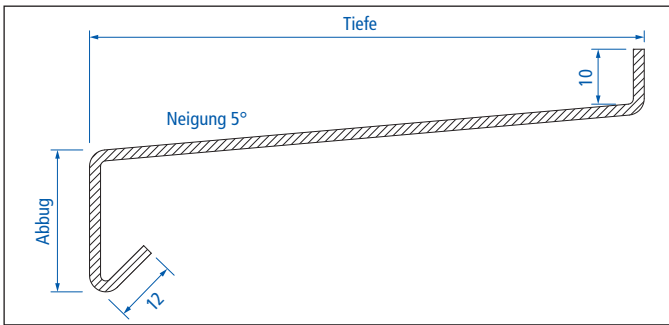

FENSTERBÄNKE

FENSTERBÄNKE

① GEHRUNGEN

Gehrung innen

Gehrung aussen

Dila Gehrung innen

Dila Gehrung aussen

② PFOSTENKLINKUNGEN

Pfostenklinkung 2-seitig ohne Bord

Pfostenklinkung 3-seitig ohne Bord

Pfostenklinkung 2-seitig mit Bord

Pfostenklinkung 3-seitig mit Bord

AUFMASSE

③ SEITENABSCHLÜSSE

Stehbord

Putzbord

Ladenklinkung

STANDARD PUTZBORDE

Lieferzeit – ab Werk:

Alu roh: 2 Arbeitstage
 Elox: 2 Arbeitstage
 EBL: 3 Arbeitstage

Lieferzeit – geliefert:

Alu roh: 3 Arbeitstage
 Elox: 3 Arbeitstage
 EBL: 4 Arbeitstage

15/25

20/25

10/25

8/22

10/20

Putzbordmassen werden innen gemessen und können aussen Toleranzen bis 0.5mm pro Seite aufweisen.

Putzbord

STANDARD STEBBORDE