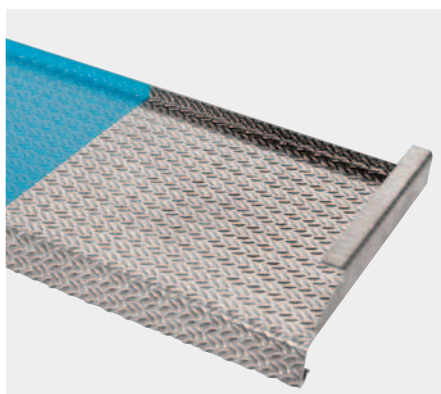

40

30

25

20

15

Stehbordmasse werden aussen gemessen und können innen Toleranzen bis 0.5mm pro Seite aufweisen.

Stehbord

Fensterbank, chromstahl

Fensterbank, einbrennlackiert

Fensterbank, eloxiert

Fensterbank, Gerstenkorn
mit Schutzfolie (blau)

Fensterbank, Riffelblech
mit Schutzfolie (blau)