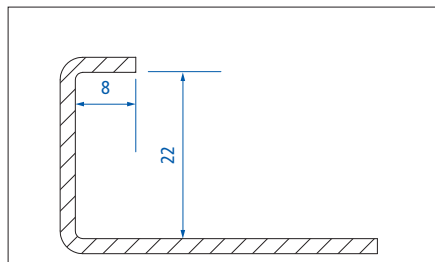

Ladenklinkung

STANDARD PUTZBORDE

Lieferzeit – ab Werk:

Alu roh: 2 Arbeitstage
 Elox: 2 Arbeitstage
 EBL: 3 Arbeitstage

Lieferzeit – geliefert:

Alu roh: 3 Arbeitstage
 Elox: 3 Arbeitstage
 EBL: 4 Arbeitstage

15/25

20/25

10/25

8/22

10/20

Putzbordmassen werden innen gemessen und können aussen Toleranzen bis 0.5mm pro Seite aufweisen.

Putzbord

STANDARD STEBBORDE