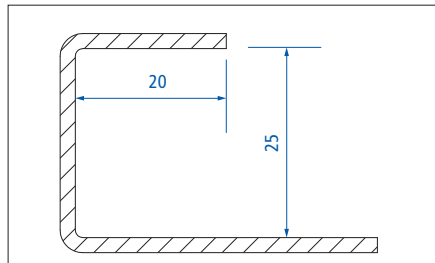

Ladenklinkung

STANDARD PUTZBORDE

Lieferzeit – ab Werk:

Alu roh: 2 Arbeitstage
 Elox: 2 Arbeitstage
 EBL: 3 Arbeitstage

Lieferzeit – geliefert:

Alu roh: 3 Arbeitstage
 Elox: 3 Arbeitstage
 EBL: 4 Arbeitstage

15/25

20/25

10/25

8/22

10/20

Putzbordmassen werden innen gemessen und können aussen Toleranzen bis 0.5mm pro Seite aufweisen.

Putzbord

STANDARD STEBBORDE