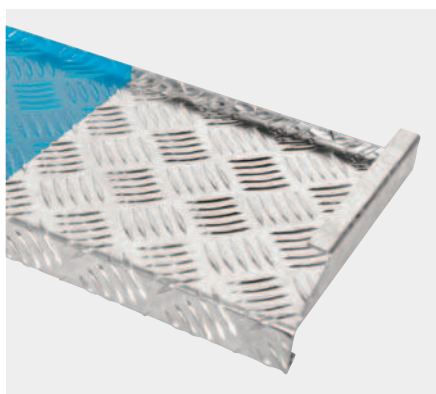

40

30

25

20

15

Stehbordmasse werden aussen gemessen und können innen Toleranzen bis 0.5mm pro Seite aufweisen.

Stehbord

Fensterbank, chromstahl

Fensterbank, einbrennlackiert

Fensterbank, eloxiert

Fensterbank, Gerstenkorn
mit Schutzfolie (blau)

Fensterbank, Riffelblech
mit Schutzfolie (blau)