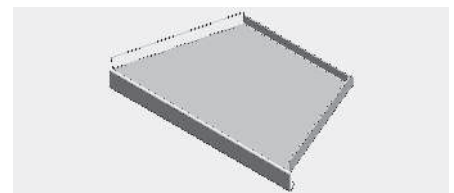

Putzbord Klinkung

Stehbord mit Wasserabweiser

Putzbord mit Wasserabweiser

Stehbord Klinkung

Abbordung

Konisch

Streifbank

Dila Fensterbank

Ladenklinkung

STANDARD PUTZBORDE

Lieferzeit – ab Werk:

Alu roh: 2 Arbeitstage
 Elox: 2 Arbeitstage
 EBL: 3 Arbeitstage

Lieferzeit – geliefert:

Alu roh: 3 Arbeitstage
 Elox: 3 Arbeitstage
 EBL: 4 Arbeitstage