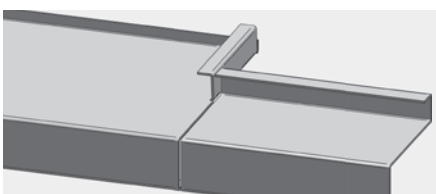

Putzbord Klinkung

Stehbord mit Wasserabweiser

Putzbord mit Wasserabweiser

Stehbord Klinkung

Abbordung

Konisch

Streifbank

Dila Fensterbank

Ladenklinkung

STANDARD PUTZBORDE

Lieferzeit – ab Werk:

Alu roh: 2 Arbeitstage
 Elox: 2 Arbeitstage
 EBL: 3 Arbeitstage

Lieferzeit – geliefert:

Alu roh: 3 Arbeitstage
 Elox: 3 Arbeitstage
 EBL: 4 Arbeitstage