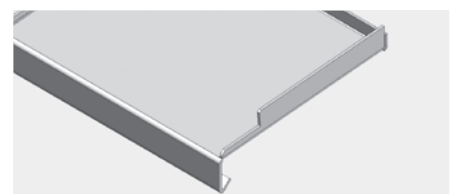

Putzbord Klinkung

Stehbord mit Wasserabweiser

Putzbord mit Wasserabweiser

Stehbord Klinkung

Abbordung

Konisch

Streifbank

Dila Fensterbank

Ladenklinkung

STANDARD PUTZBORDE

Lieferzeit – ab Werk:

Alu roh: 2 Arbeitstage
 Elox: 2 Arbeitstage
 EBL: 3 Arbeitstage

Lieferzeit – geliefert:

Alu roh: 3 Arbeitstage
 Elox: 3 Arbeitstage
 EBL: 4 Arbeitstage