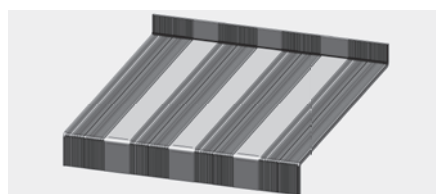

Putzbord Klinkung

Stehbord mit Wasserabweiser

Putzbord mit Wasserabweiser

Stehbord Klinkung

Abbordung

Konisch

Streifbank

Dila Fensterbank

Ladenklinkung

STANDARD PUTZBORDE

Lieferzeit – ab Werk:

Alu roh: 2 Arbeitstage
 Elox: 2 Arbeitstage
 EBL: 3 Arbeitstage

Lieferzeit – geliefert:

Alu roh: 3 Arbeitstage
 Elox: 3 Arbeitstage
 EBL: 4 Arbeitstage