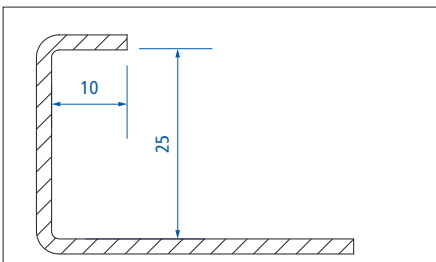

Ladenklinkung

STANDARD PUTZBORDE

Lieferzeit – ab Werk:

Alu roh: 2 Arbeitstage
 Elox: 2 Arbeitstage
 EBL: 3 Arbeitstage

Lieferzeit – geliefert:

Alu roh: 3 Arbeitstage
 Elox: 3 Arbeitstage
 EBL: 4 Arbeitstage

15/25

20/25

10/25

8/22

10/20

Putzbordmassen werden innen gemessen und können aussen Toleranzen bis 0.5mm pro Seite aufweisen.

Putzbord

STANDARD STEBBORDE