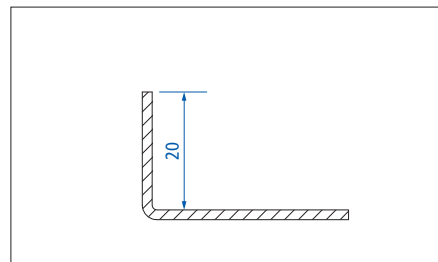

15/25

20/25

10/25

8/22

10/20

Putzbordmassen werden innen gemessen und können aussen Toleranzen bis 0.5mm pro Seite aufweisen.

Putzbord

STANDARD STEBBORDE

40

30

25

20

15

Stehbordmasse werden aussen gemessen und können innen Toleranzen bis 0.5mm pro Seite aufweisen.

Stehbord

Fensterbank, chromstahl