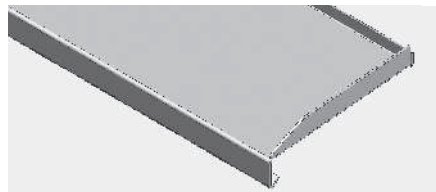

FENSTERBÄNKE

FENSTERBÄNKE

① GEHRUNGEN

Gehrung innen

Gehrung aussen

Dila Gehrung innen

Dila Gehrung aussen

② PFOSTENKLINKUNGEN

Pfostenklinkung 2-seitig ohne Bord

Pfostenklinkung 3-seitig ohne Bord

Pfostenklinkung 2-seitig mit Bord

Pfostenklinkung 3-seitig mit Bord

AUFMASSE

③ SEITENABSCHLÜSSE

Stehbord

Putzbord

Putzbord Klinkung

Stehbord mit Wasserabweiser

Putzbord mit Wasserabweiser

Stehbord Klinkung

Abbordung

Konisch

Streifbank

Dila Fensterbank

Ladenklinkung

STANDARD PUTZBORDE

Lieferzeit – ab Werk:

Alu roh: 2 Arbeitstage
 Elox: 2 Arbeitstage
 EBL: 3 Arbeitstage

Lieferzeit – geliefert:

Alu roh: 3 Arbeitstage
 Elox: 3 Arbeitstage
 EBL: 4 Arbeitstage