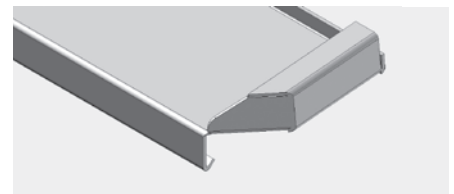

Putzbord mit Wasserabweiser