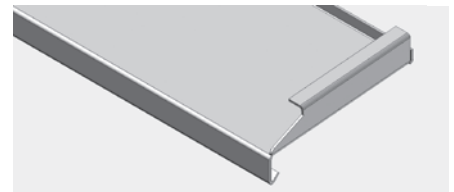

FENSTERBÄNKE

FENSTERBÄNKE

① GEHRUNGEN

Gehrung innen

Gehrung aussen

Dila Gehrung innen

Dila Gehrung aussen

② PFOSTENKLINKUNGEN

Pfostenklinkung 2-seitig ohne Bord

Pfostenklinkung 3-seitig ohne Bord

Pfostenklinkung 2-seitig mit Bord

Pfostenklinkung 3-seitig mit Bord

AUFMASSE

③ SEITENABSCHLÜSSE

Stehbord

Putzbord

Ladenklinkung

STANDARD PUTZBORDE

Lieferzeit – ab Werk:

Alu roh: 2 Arbeitstage
 Elox: 2 Arbeitstage
 EBL: 3 Arbeitstage

Lieferzeit – geliefert:

Alu roh: 3 Arbeitstage
 Elox: 3 Arbeitstage
 EBL: 4 Arbeitstage