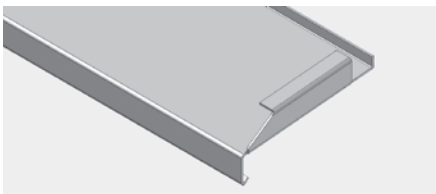

FENSTERBÄNKE

FENSTERBÄNKE

① GEHRUNGEN

Gehrung innen

Gehrung aussen

Dila Gehrung innen

Dila Gehrung aussen

② PFOSTENKLINKUNGEN

Pfostenklinkung 2-seitig ohne Bord

Pfostenklinkung 3-seitig ohne Bord

Pfostenklinkung 2-seitig mit Bord

Pfostenklinkung 3-seitig mit Bord

AUFMASSE

③ SEITENABSCHLÜSSE

Stehbord

Putzbord

Ladenklinkung

STANDARD PUTZBORDE

Lieferzeit – ab Werk:

Alu roh: 2 Arbeitstage
 Elox: 2 Arbeitstage
 EBL: 3 Arbeitstage

Lieferzeit – geliefert:

Alu roh: 3 Arbeitstage
 Elox: 3 Arbeitstage
 EBL: 4 Arbeitstage