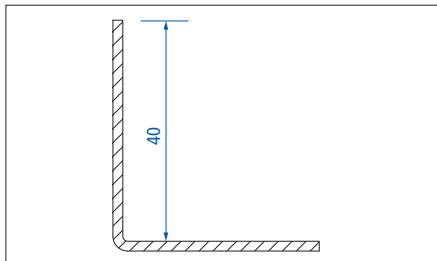

STANDARD STEBBORDE

Lieferzeit – ab Werk:

Alu roh: 2 Arbeitstage

Elox: 2 Arbeitstage

EBL: 3 Arbeitstage

Lieferzeit – geliefert:

Alu roh: 3 Arbeitstage

Elox: 3 Arbeitstage

EBL: 4 Arbeitstage

40

30

25

20

15

Stehbordmasse werden aussen gemessen und können innen Toleranzen bis 0.5mm pro Seite aufweisen.