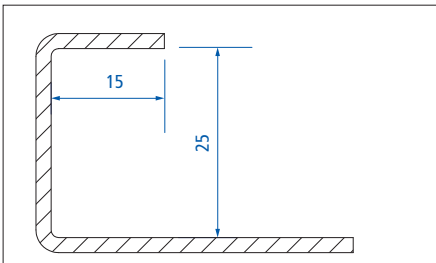

Ladenklinkung

STANDARD PUTZBORDE

Lieferzeit – ab Werk:

Alu roh: 2 Arbeitstage
 Elox: 2 Arbeitstage
 EBL: 3 Arbeitstage

Lieferzeit – geliefert:

Alu roh: 3 Arbeitstage
 Elox: 3 Arbeitstage
 EBL: 4 Arbeitstage

15/25

20/25

10/25

8/22

10/20

Putzbordmassen werden innen gemessen und können aussen Toleranzen bis 0.5mm pro Seite aufweisen.

Putzbord

STANDARD STEBBORDE