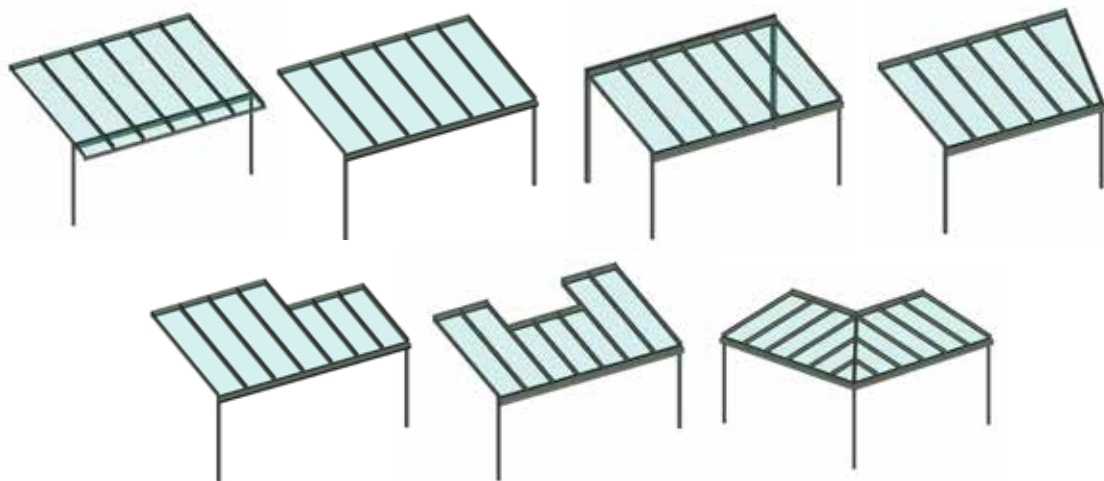

Beispiele Dachformen

Jedes Dach ein Unikat

Transparent, elegant, funktionell und individuell.
Wir zeigen Ihnen gerne, wie Ihr ganz persönliches
SIONORM Terrassendach aussehen kann.
Ein kostenloses Beratungsgespräch bei Ihnen vor
Ort bringt Ihnen Klarheit über die Möglichkeiten
und Optionen mit dem SIONORM Terrassendach.

SIONORM®
Terrassendächer