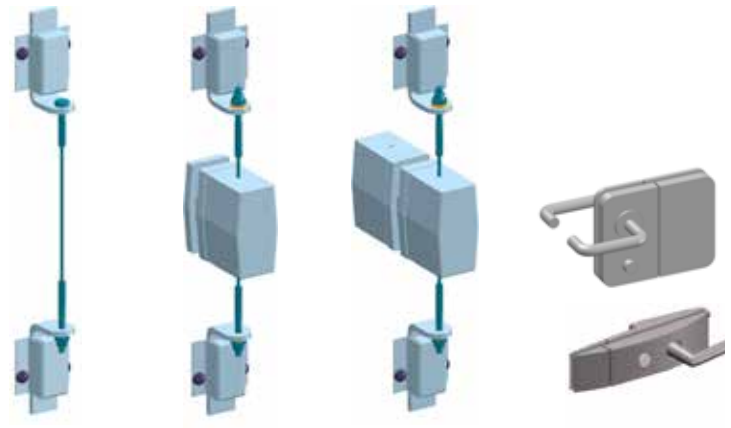

Glaselemente

Bei den verwendeten Glaselementen handelt es sich um thermisch vorgespanntes Einscheiben-Sicherheitsglas, kurz ESG.

Gleitrollen

Ein kleines Bauteil, aber entscheidend für Komfort und Langlebigkeit: Diskret versteckt sorgen die Gleitrollen jahrzehntelang für leichtgängigen Lauf, Bedienungskomfort und höchste Sicherheit bei Ihrer COVER Verglasung. Pro Glaselement werden oben und unten je zwei Rolleneinheiten eingesetzt.

Belüftung

Keine Angst vor Kondenswasser und Feuchtigkeit: Feinste Luftschlitze zwischen den Glaselementen sorgen auch bei vollständig geschlossener Verglasung für eine nicht spürbare natürliche Dauerbelüftung. Ein einfaches Prinzip, das sich bei COVER seit Jahrzehnten bestens bewährt hat.

Öffnungsmöglichkeiten und Verriegelungen

Die Öffnungs- und Drehmöglichkeiten des Schiebe-Drehsystems richten sich nach Ihren Wünschen und den baulichen Gegebenheiten vor Ort.

Auch bei den Verriegelungen haben Sie – je nach Einbausituation – die Möglichkeit für individuelle Lösungen, z.B. auch mit einem abschliessbaren Schloss und auf Wunsch sogar kombinierbar mit Ihrem Hausschlüssel.