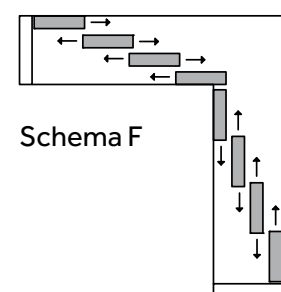

Ausführungen und Verriegelungen

2-spurige Führungsschienen

3-spurige Führungsschienen

4-spurige Führungsschienen

5-spurige Führungsschienen

Eck-Kombinationen

Bei den Verriegelungen richten wir uns nach Ihren Wünschen und den Gegebenheiten vor Ort. Das Bild zeigt eine gängige Lösung mit Druckschloss im unteren Rahmenprofil.

COVER Smart Plissee

Transparenz ist das Markenzeichen aller COVER Verglasungen. Trotzdem gibt es Situationen, wo Sicht- und Sonnenschutz erwünscht sind. Die COVER Smart Plissees sind speziell auf das Schiebe-Drehsystem von COVER abgestimmt. – Den Begriff «massgeschneidert» können Sie hier für einmal durchaus wortwörtlich nehmen.